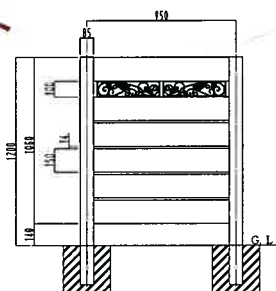

(柱カラー:ダークブロンズ or ステンカラーの2色展開)

1 飾りパネルタイプ

オシャレな飾りを取り入れたタイプ

2 ベーシックパネルタイプ

シンプルで万能なベーシックタイプ

■ ガーデンフェンス 拾い出し例 <H1200×W950(mm) 板幅150mm サネ幅34mm 共通>

■ 葡萄パネル1スパンセット

- 葡萄パネルセット
@42,500×1式… ¥42,500
 - アルミ柱
@22,700×2本… ¥45,400
- セット価格 …… ¥87,900

材 質:アルミ鋳物
サイズ:約W100×H400×D15(mm)
カラー:ケージーブラウン
価格:¥12,000

■ 各部材価格表

品 番	部 材 名	価 格	セ ッ ト 内 容
KPS	飾りパネルセット	¥42,500	木樹脂×6 アルミ突×4 葡萄飾り×2
BPS	ベーシックパネルセット	¥19,500	木樹脂×6 アルミ突×5
CPS	格子パネルセット	¥24,000	木樹脂×6 アルミ突×4 飾り格子×1
AH1200	アルミ柱85×75角	¥22,700	L1450アルミ柱×1

■ ベーシックパネル1スパンセット

- ベーシックパネルセット
@19,500×1式… ¥19,500
 - アルミ柱
@22,700×2本… ¥45,400
- セット価格 …… ¥64,900

■ 更にオプション品もご用意しております

■ 出入口用扉

DT01
価格: ¥58,000
サイズ: H1100×W700(mm)
※内掛け錠セット ヒジ金物付き

■ 花壇

DT02
価格: ¥14,600
サイズ: W1030×D150(mm)
※棚受け金具付き