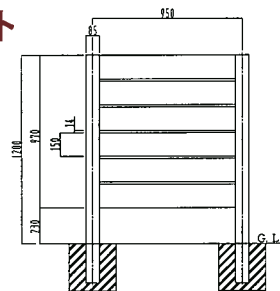

(柱カラー:ダークブロンズ or ステンカラーの2色展開)

1 飾りパネルタイプ

オシャレな飾りを取り入れたタイプ

2 ベーシックパネルタイプ

シンプルで万能なベーシックタイプ

■ ガーデンフェンス 拾い出し例 <H1200×W950(mm) 板幅150mm サネ幅34mm 共通>

■ 葡萄パネル1スパンセット

- 葡萄パネルセット
@42,500×1式… ¥42,500
 - アルミ柱
@22,700×2本… ¥45,400
- セット価格 …… ¥87,900

材 質:アルミ鋳物
サイズ:約W100×H400×D15(mm)
カラー:ケージーブラウン
価格:¥12,000

■ 各部材価格表

品 番	部 材 名	価 格	セ ッ ト 内 容
KPS	飾りパネルセット	¥42,500	木樹脂×6 アルミ突×4 葡萄飾り×2
BPS	ベーシックパネルセット	¥19,500	木樹脂×6 アルミ突×5
CPS	格子パネルセット	¥24,000	木樹脂×6 アルミ突×4 飾り格子×1
AH1200	アルミ柱85×75角	¥22,700	L1450アルミ柱×1

■ ベーシックパネル1スパンセット

- ベーシックパネルセット
@19,500×1式… ¥19,500
 - アルミ柱
@22,700×2本… ¥45,400
- セット価格 …… ¥64,900

■ 更にオプション品もご用意しております

■ 出入口用扉

DT01
価格: ¥58,000
サイズ: H1100×W700(mm)
※内掛け錠セット ヒジ金物付き

■ 花壇

DT02
価格: ¥14,600
サイズ: W1030×D150(mm)
※棚受け金具付き