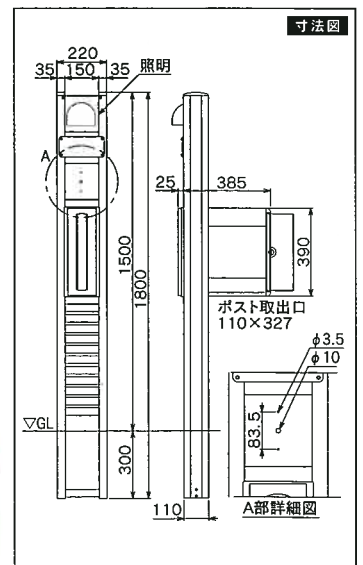

MF12□-15P

( ) 寸法は15PFをあらわす

表札オプション

□ネームシール

※アルファベットのみ
…¥1,500

AAAABCCDD
EFGGHHIIJ
KKLLMMNOO
PPRRSSTUUV
WXYZZ

□デザイン表札(2種)

白ヌキ

YANAGUCHI

混合

山本 YAMAMOTO

…各¥16,000