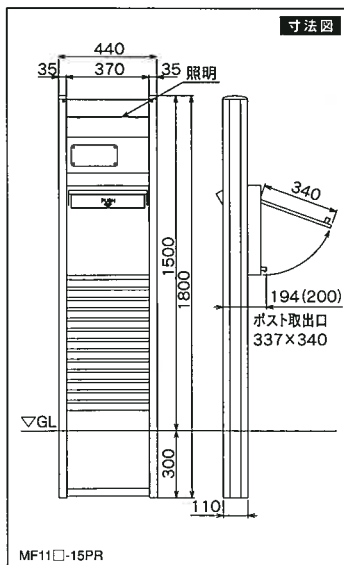

MF11F-15PR

MF12G-15P

●標準装備

ポスト
(前入・前出タイプまたは前入・後出タイプのいずれか)
ステンレス表札プレート
照明
※インターホンは含みません。

●中央部:ブラック色

●柱部:4色

- ブラック(K)
- ダークブロンズ(E)
- ステンカラー(G)
- ファインステン(F)

●MF11型(高さ1500mm)

呼称	ポストタイプ	価格
MF11□-15PF	前入・前出	¥128,000
MF11□-15PR	前入・後出	¥128,000

□:柱部色記号(上記参照)

MF11□-15PR

() 寸法は15PFをあらわす

●標準装備

ポスト(前入れ・後出タイプ)
ステンレス表札プレート
照明
※インターホンは含みません。

●中央部:ブラック色

(ポストはステンカラー)